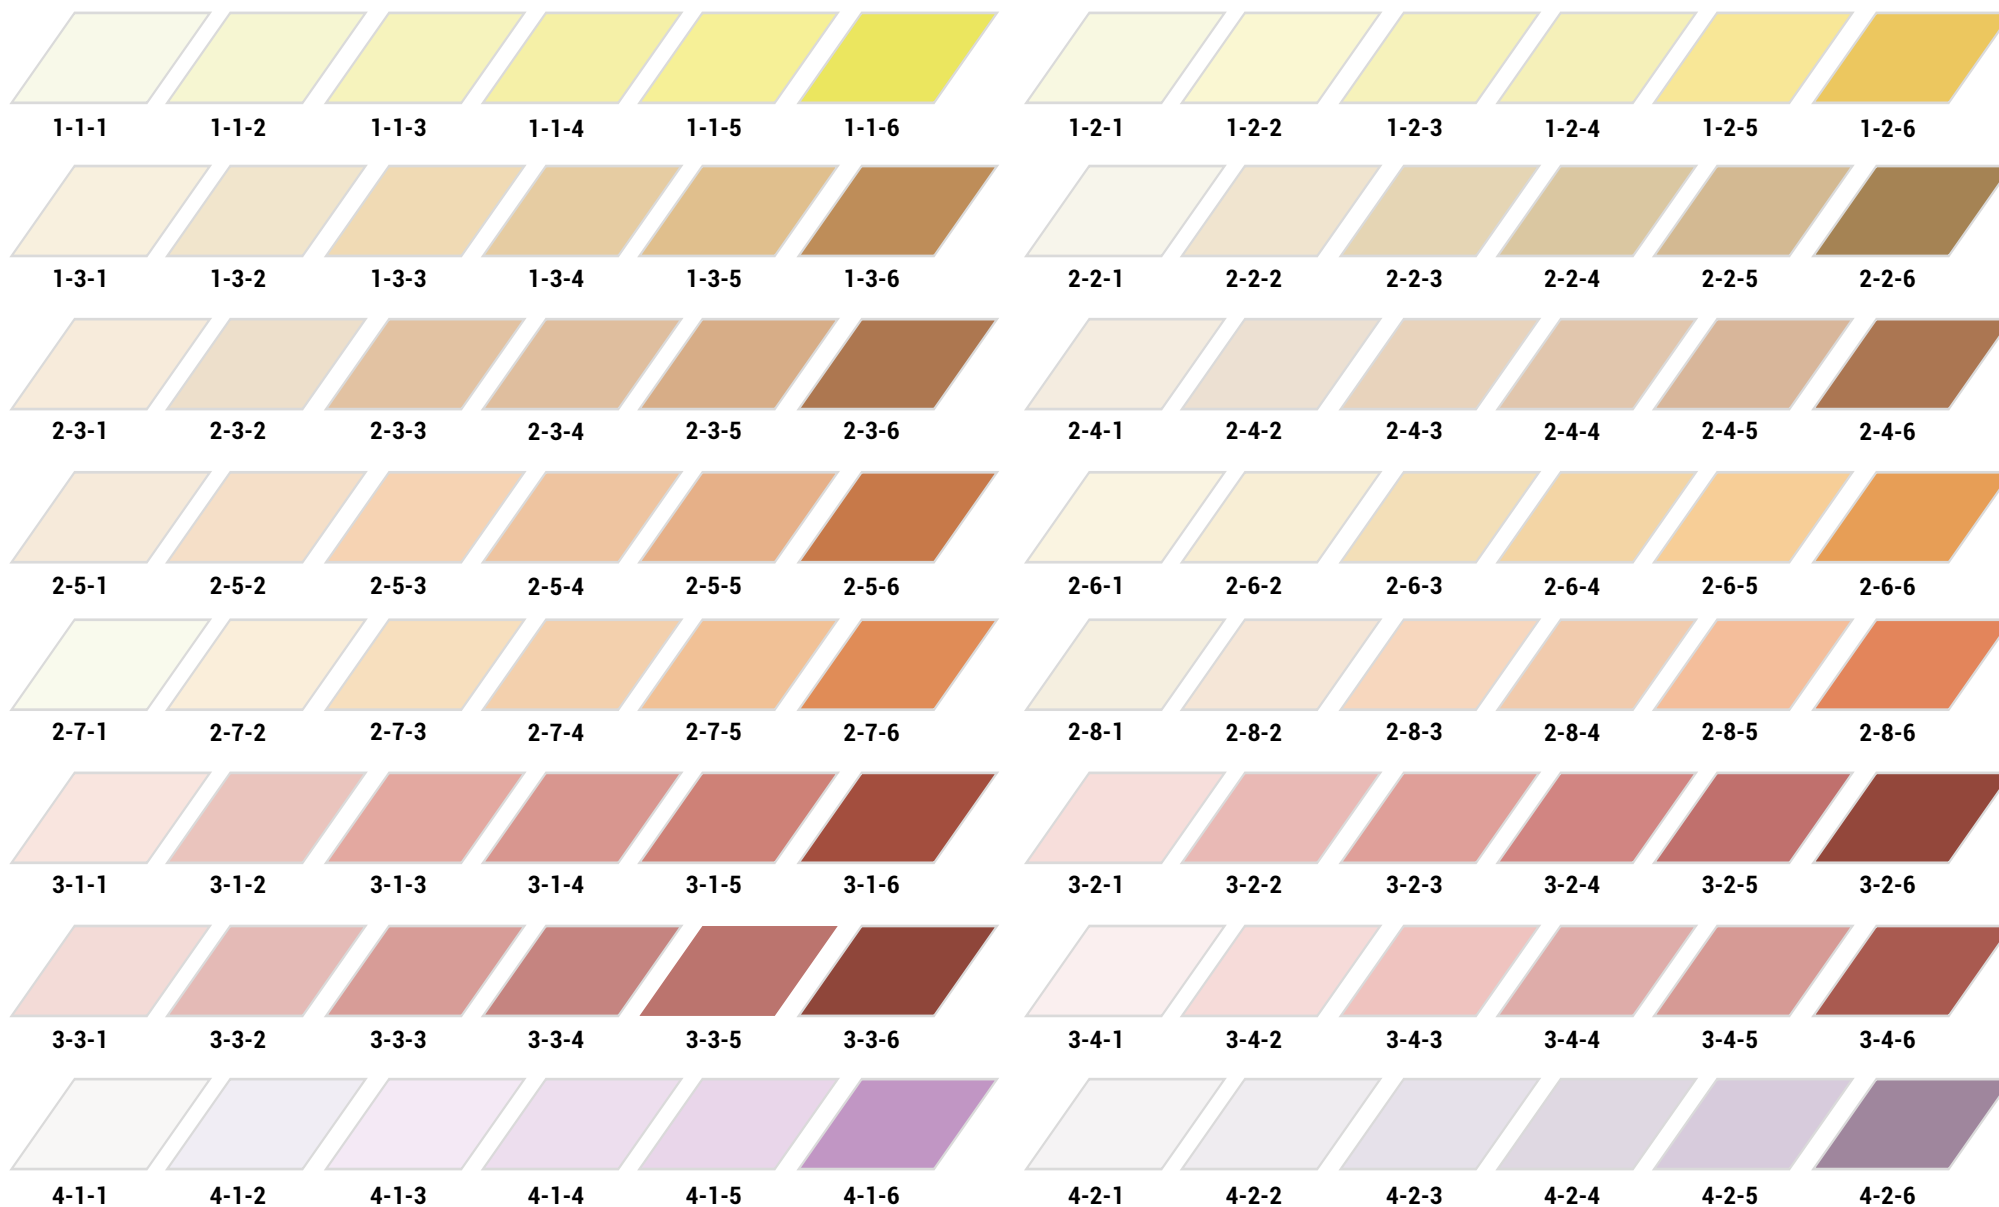

ADEXBUD

tynki farby docieplenia

Poglądowa paleta barw farb i tynków / STRONA 1

ADEXBUD

tyniki farby docieplenia

Poglądowa paleta barw farb i tynków / **STRONA 2**